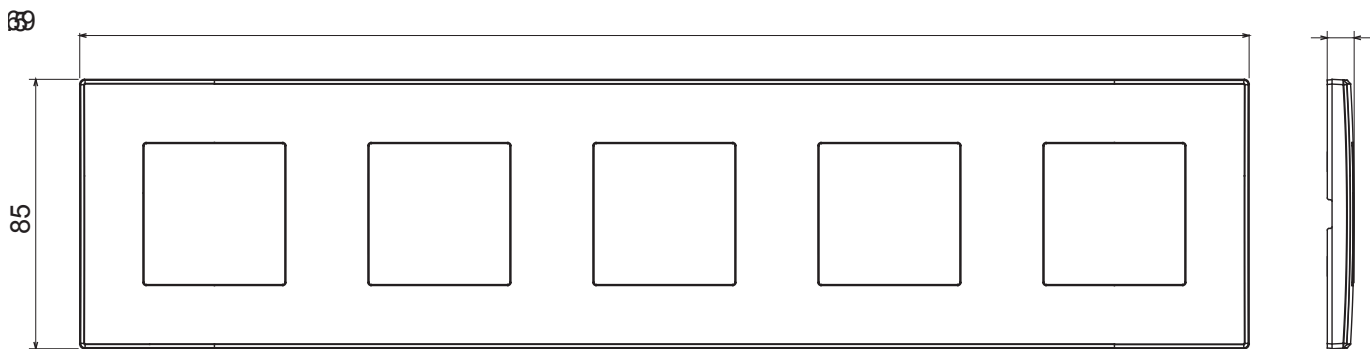

Serii rezidențiale potrivite pentru instalații pe cutii rotunde și pătrate, caracterizate printr-un aspect elegant și forme clasice. Plăcile, realizate DIN tehnopolimer în șapte culori și cu modularități diferite, de la 1 la 5 benzi, pot fi instalate atât în poziție orizontală, cât și verticală. Seria, dezvoltată în jurul unui nucleu de dispozitive monobloc, este disponibilă în două culori: alb și fildeș, ambele cu un finisaj lucios. Extensibil cu dispozitive modulare ChorusSmart.

Categorie	Placă	Culoare	Ivoriu
Material	Tehnopolimer	Finisaj	Lucios
Descriere	5 bandă	Tip	Orizontal / Vertical
DISTANȚĂ CENTRU 57	71 mm	Încercare cu fir incandescent	650 °C
Termo-presiune cu bilă	70 °C	Standard	EN 60669-1

### DIMENSIONAL

### TECHNICAL SYMBOLOGY

**GWT**

650 °C

70 °C