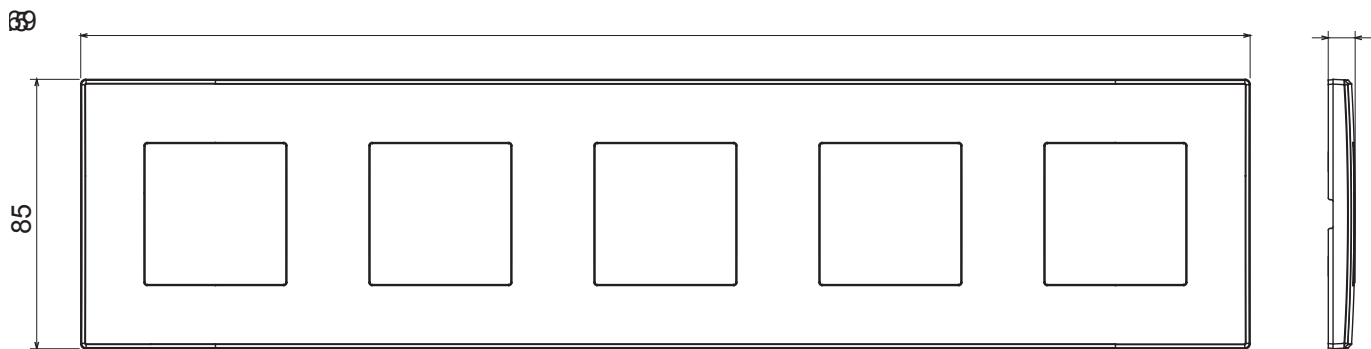

Serii rezidențiale potrivite pentru instalații pe cutii rotunde și pătrate, caracterizate printr-un aspect elegant și forme clasice. Plăcile, realizate DIN tehnopolimer în șapte culori și cu modularități diferite, de la 1 la 5 benzi, pot fi instalate atât în poziție orizontală, cât și verticală. Seria, dezvoltată în jurul unui nucleu de dispozitive monobloc, este disponibilă în două culori: alb și fildeș, ambele cu un finisaj lucios. Extensibil cu dispozitive modulare ChorusSmart.

Categorie	Placă	Culoare	Gri închis
Material	Tehnopolimer	Finisaj	Lucios
Descriere	5 bandă	Tip	Orizontal / Vertical
DISTANȚĂ CENTRU 57	71 mm	Încercare cu fir incandescent	650 °C
Termo-presiune cu bilă	70 °C	Standard	EN 60669-1

DIMENSIONAL

TECHNICAL SYMBOLOGY

GWT

650 °C

70 °C

STANDARDS/APPROVALS