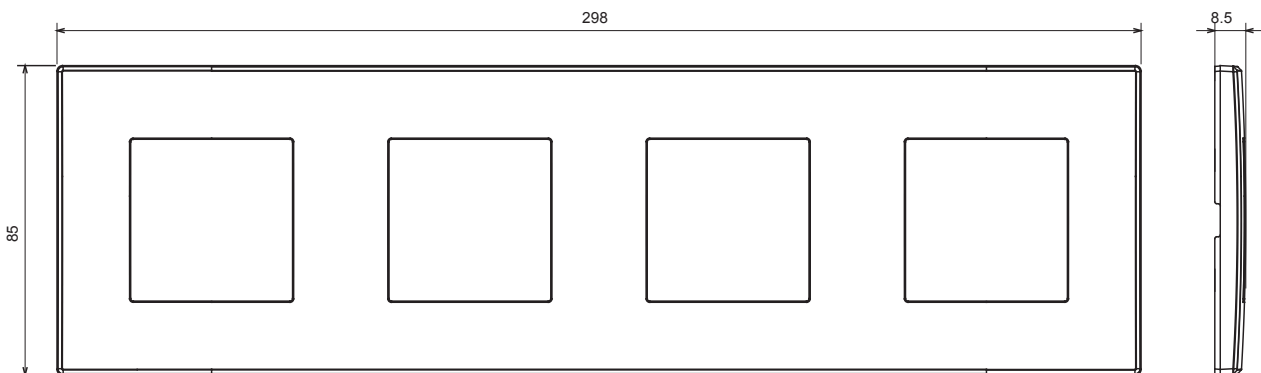

DIMENSIONAL

TECHNICAL SYMBOLOGY

STANDARDS/APPROVALS