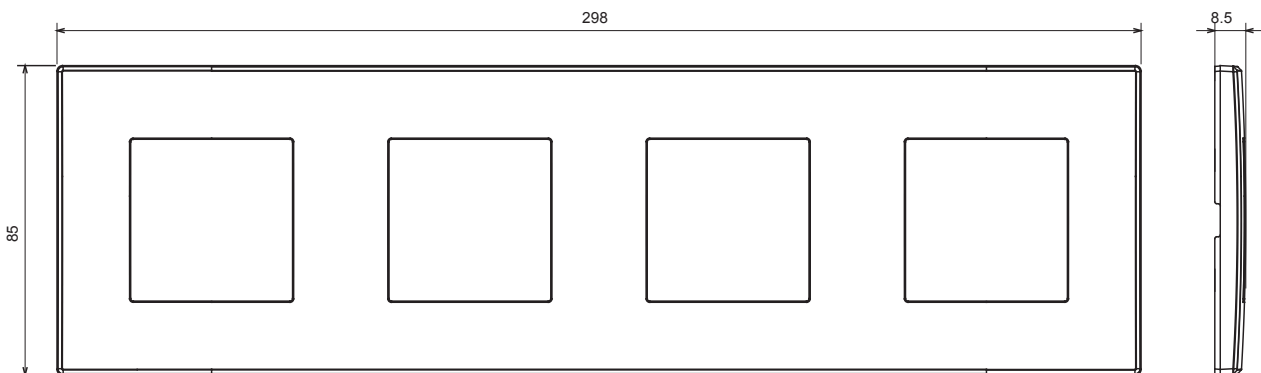

Serii rezidențiale potrivite pentru instalații pe cutii rotunde și pătrate, caracterizate printr-un aspect elegant și forme clasice. Plăcile, realizate DIN tehnopolimer în șapte culori și cu modularități diferite, de la 1 la 5 benzi, pot fi instalate atât în poziție orizontală, cât și verticală. Seria, dezvoltată în jurul unui nucleu de dispozitive monobloc, este disponibilă în două culori: alb și fildes, ambele cu un finisaj lucios. Extensibil cu dispozitive modulare ChorusSmart.

Categorie	Placă	Culoare	Gri antracit
Material	Tehnopolimer	Finisaj	Lucios
Descriere	4 bandă	Tip	Orizontal / Vertical
DISTANȚĂ CENTRU 57	71 mm	Încercare cu fir incandescent	650 °C
Termo-presiune cu bilă	70 °C	Standard	EN 60669-1

DIMENSIONAL

TECHNICAL SYMBOLOGY

GWT

650 °C

70 °C

STANDARDS/APPROVALS