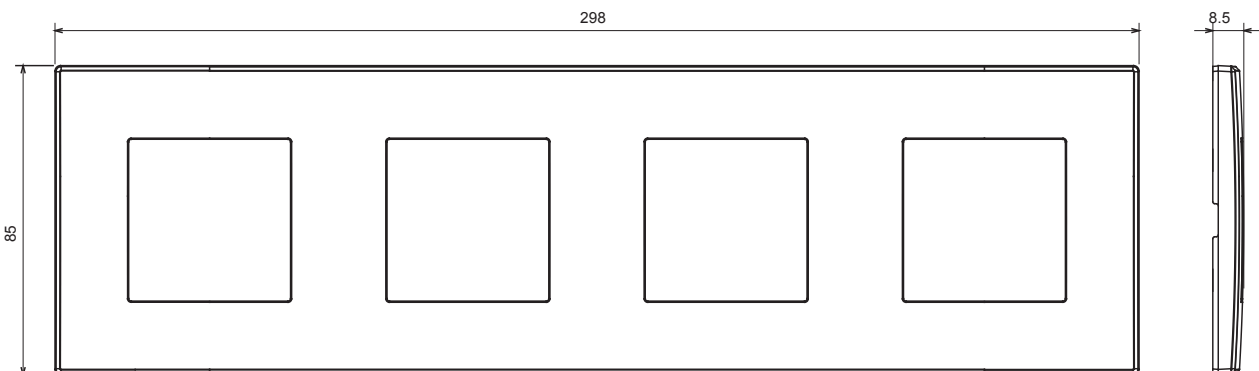

Serii rezidențiale potrivite pentru instalații pe cutii rotunde și pătrate, caracterizate printr-un aspect elegant și forme clasice. Plăcile, realizate DIN tehnopolimer în șapte culori și cu modularități diferite, de la 1 la 5 benzi, pot fi instalate atât în poziție orizontală, cât și verticală. Seria, dezvoltată în jurul unui nucleu de dispozitive monobloc, este disponibilă în două culori: alb și fildes, ambele cu un finisaj lucios. Extensibil cu dispozitive modulare ChorusSmart.

Categorie	Placă	Culoare	Gri închis
Material	Tehnopolimer	Finisaj	Lucios
Descriere	4 bandă	Tip	Orizontal / Vertical
DISTANȚĂ CENTRU 57	71 mm	Încercare cu fir incandescent	650 °C
Termo-presiune cu bilă	70 °C	Standard	EN 60669-1

### DIMENSIONAL