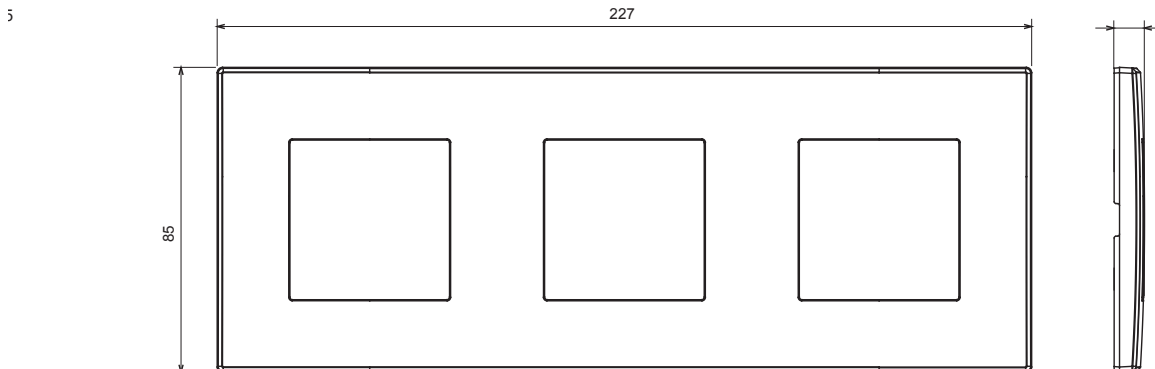

DIMENSIONAL

TECHNICAL SYMBOLOGY

STANDARDS/APPROVALS