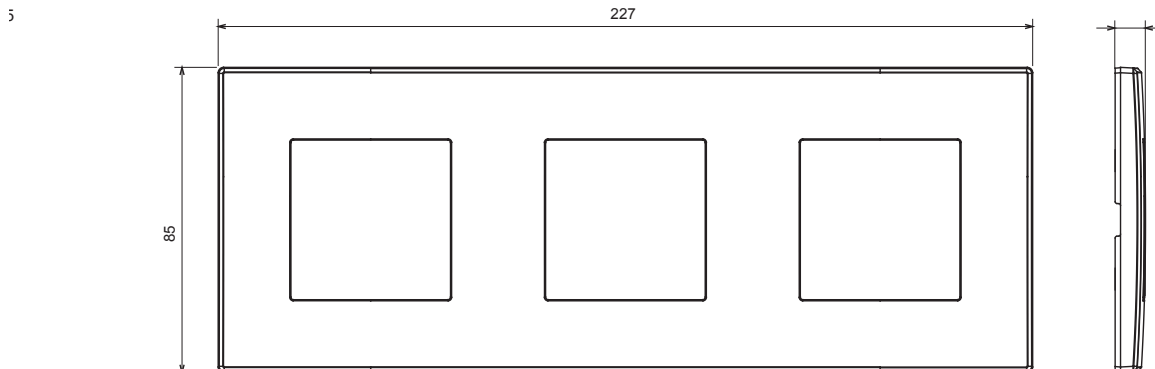

Serii rezidențiale potrivite pentru instalații pe cutii rotunde și pătrate, caracterizate printr-un aspect elegant și forme clasice. Plăcile, realizate DIN tehnopolimer în șapte culori și cu modularități diferite, de la 1 la 5 benzi, pot fi instalate atât în poziție orizontală, cât și verticală. Seria, dezvoltată în jurul unui nucleu de dispozitive monobloc, este disponibilă în două culori: alb și fildeș, ambele cu un finisaj lucios. Extensibil cu dispozitive modulare ChorusSmart.

Categorie	Placă	Culoare	Alb
Material	Tehnopolimer	Finisaj	Lucios
Descriere	3 bandă	Tip	Orizontal / Vertical
DISTANȚĂ CENTRU 57	71 mm	Încercare cu fir incandescent	650 °C
Termo-presiune cu bilă	70 °C	Standard	EN 60669-1

DIMENSIONAL

TECHNICAL SYMBOLOGY

GWT

650 °C

70 °C

STANDARDS/APPROVALS