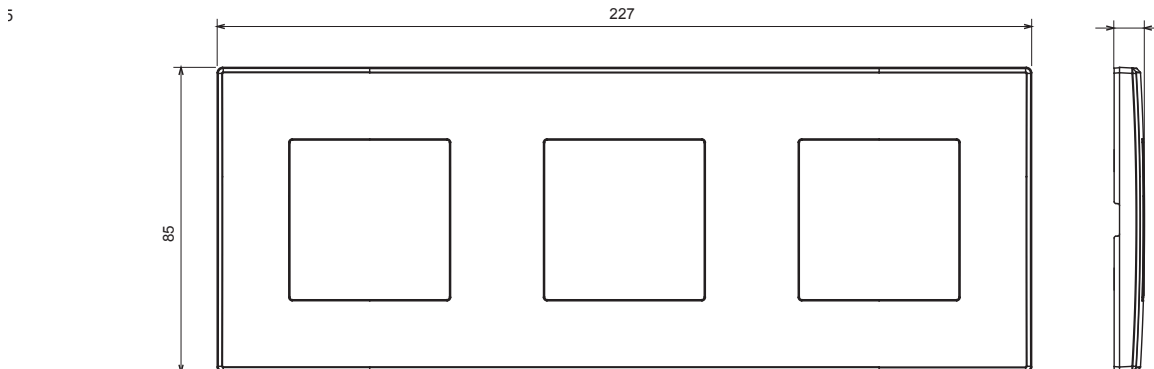

Serii rezidențiale potrivite pentru instalații pe cutii rotunde și pătrate, caracterizate printr-un aspect elegant și forme clasice. Plăcile, realizate DIN tehnopolimer în șapte culori și cu modularități diferite, de la 1 la 5 benzi, pot fi instalate atât în poziție orizontală, cât și verticală. Seria, dezvoltată în jurul unui nucleu de dispozitive monobloc, este disponibilă în două culori: alb și fildeș, ambele cu un finisaj lucios. Extensibil cu dispozitive modulare ChorusSmart.

Categorie	Placă	Culoare	Cremă
Material	Tehnopolimer	Finisaj	Lucios
Descriere	3 bandă	Tip	Orizontal / Vertical
DISTANȚĂ CENTRU 57	71 mm	Încercare cu fir incandescent	650 °C
Termo-presiune cu bilă	70 °C	Standard	EN 60669-1

### DIMENSIONAL

### TECHNICAL SYMBOLOGY

**GWT**

650 °C

70 °C