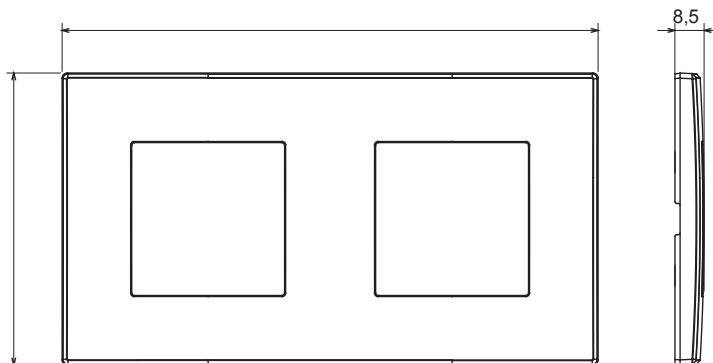

Serii rezidențiale potrivite pentru instalații pe cutii rotunde și pătrate, caracterizate printr-un aspect elegant și forme clasice. Plăcile, realizate DIN tehnopolimer în șapte culori și cu modularități diferite, de la 1 la 5 benzi, pot fi instalate atât în poziție orizontală, cât și verticală. Seria, dezvoltată în jurul unui nucleu de dispozitive monobloc, este disponibilă în două culori: alb și fildes, ambele cu un finisaj lucios. Extensibil cu dispozitive modulare ChorusSmart.

Categorie	Placă	Culoare	Gri antracit
Material	Tehnopolimer	Finisaj	Lucios
Descriere	2 bandă	Tip	Orizontal / Vertical
DISTANȚĂ CENTRU 57	71 mm	Încercare cu fir incandescent	650 °C
Termo-presiune cu bilă	70 °C	Standard	EN 60669-1

DIMENSIONAL

6

TECHNICAL SYMBOLOGY

GWT

650 °C

70 °C

STANDARDS/APPROVALS