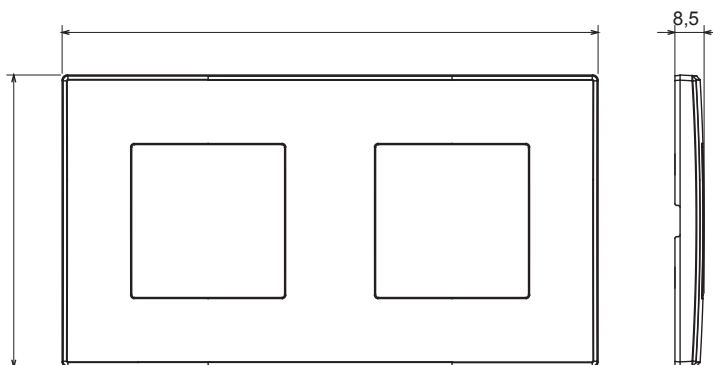

Serii rezidențiale potrivite pentru instalații pe cutii rotunde și pătrate, caracterizate printr-un aspect elegant și forme clasice. Plăcile, realizate DIN tehnopolimer în șapte culori și cu modularități diferite, de la 1 la 5 benzi, pot fi instalate atât în poziție orizontală, cât și verticală. Seria, dezvoltată în jurul unui nucleu de dispozitive monobloc, este disponibilă în două culori: alb și fildes, ambele cu un finisaj lucios. Extensibil cu dispozitive modulare ChorusSmart.

Categorie	Placă	Culoare	Gri închis
Material	Tehnopolimer	Finisaj	Lucios
Descriere	2 bandă	Tip	Orizontal / Vertical
DISTANȚĂ CENTRU 57	71 mm	Încercare cu fir incandescent	650 °C
Termo-presiune cu bilă	70 °C	Standard	EN 60669-1

DIMENSIONAL

6

TECHNICAL SYMBOLOGY

GWT

650 °C

70 °C

STANDARDS/APPROVALS