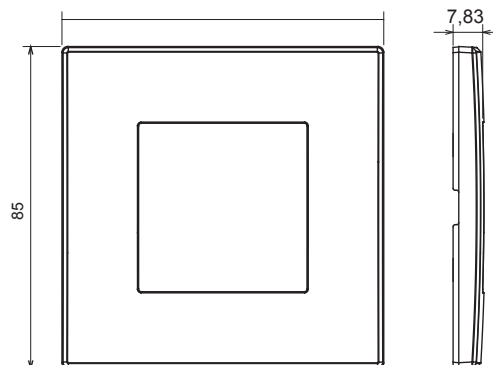

Serii rezidențiale potrivite pentru instalații pe cutii rotunde și pătrate, caracterizate printr-un aspect elegant și forme clasice. Plăcile, realizate DIN tehnopolimer în șapte culori și cu modularități diferite, de la 1 la 5 benzi, pot fi instalate atât în poziție orizontală, cât și verticală. Seria, dezvoltată în jurul unui nucleu de dispozitive monobloc, este disponibilă în două culori: alb și fildes, ambele cu un finisaj lucios. Extensibil cu dispozitive modulare ChorusSmart.

Categorie	Placă	Culoare	Gri închis
Material	Tehnopolimer	Finisaj	Lucios
Descriere	1 bandă	Încercare cu fir incandescent	650 °C
Termo-presiune cu bilă	70 °C	Standard	EN 60669-1

#### DIMENSIONAL

#### TECHNICAL SYMBOLOGY

**GWT**

650 °C

70 °C