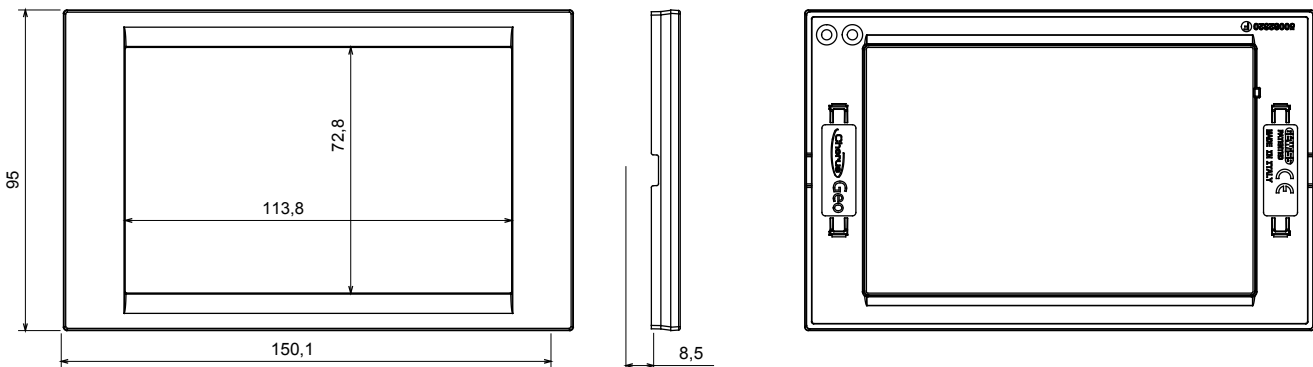

Sistem de dispozitive de cablare caracterizat prin profilul și forma sa inspirată de sentimentul familiei Chorus. Gamă largă de plăci cu design italian, articulate în două familii, plăci de acoperire Geo și LUX, disponibile în multe materiale și finisaje. Gama este disponibilă în trei culori: alb lucios, negru satinat, titan vopsit și se potrivește în cutii standard britanice de 3x3 inch (1 bandă) și 3x6 inch (2 benzi). Gama poate fi extinsă datorită dispozitivelor modulare Chorus.

Familie	GEO	Descriere	2 bandă
Culoare	Titan	Material	Tehnopolimer
Finisaj	Lucios	Încercare cu fir incandescent	650 °C
Termo-presiune cu bilă	70 °C	Standard	EN 60669-1
Electrocod	0111		

DIMENSIONAL

TECHNICAL SYMBOLOGY

STANDARDS/APPROVALS