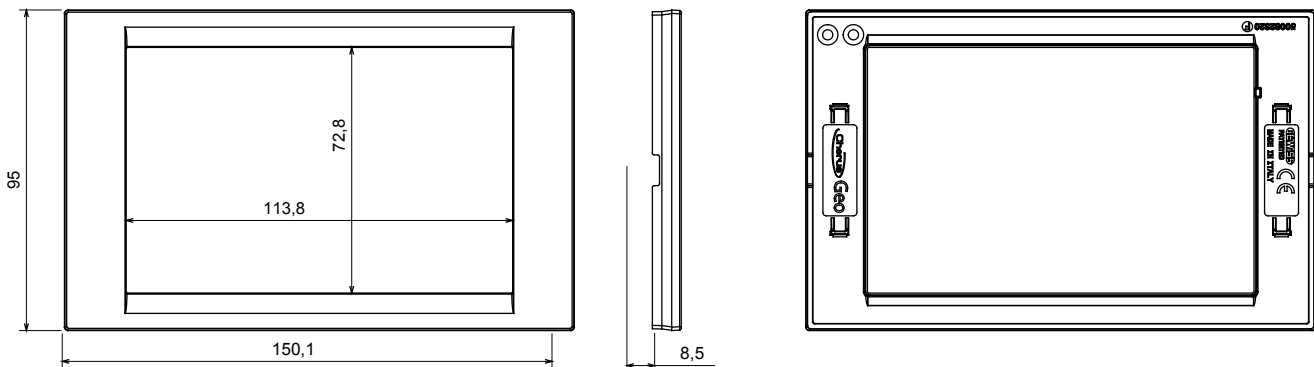

Sistem de dispozitive de cablare caracterizat prin profilul și forma sa inspirată de sentimentul familiei Chorus. Gamă largă de plăci cu design italian, articulate în două familii, plăci de acoperire Geo și LUX, disponibile în multe materiale și finisaje. Gama este disponibilă în trei culori: alb lucios, negru satinat, titan vopsit și se potrivește în cutii standard britanice de 3x3 inch (1 bandă) și 3x6 inch (2 benzi). Gama poate fi extinsă datorită dispozitivelor modulare Chorus.

Familie	GEO	Descriere	2 bandă
Culoare	Alb	Material	Tehnopolimer
Finisaj	Lucios	Încercare cu fir incandescent	650 °C
Termo-presiune cu bilă	70 °C	Standard	EN 60669-1
Electrocod	0111		

### DIMENSIONAL