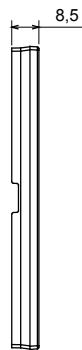

Sistem de dispozitive de cablare caracterizat prin profilul și forma sa inspirată de sentimentul familiei Chorus. Gamă largă de plăci cu design italian, articulate în două familii, plăci de acoperire Geo și LUX, disponibile în multe materiale și finisaje. Gama este disponibilă în trei culori: alb lucios, negru satinat, titan vopsit și se potrivește în cutii standard britanice de 3x3 inch (1 bandă) și 3x6 inch (2 benzi). Gama poate fi extinsă datorită dispozitivelor modulare Chorus.

Familie	GEO	Descriere	1 bandă
Culoare	Alb	Material	Tehnopolimer
Finisaj	Lucios	Încercare cu fir incandescent	650 °C
Termo-presiune cu bilă	70 °C	Standard	EN 60669-1
Electrocod	0111		

### DIMENSIONAL

### TECHNICAL SYMBOLOGY