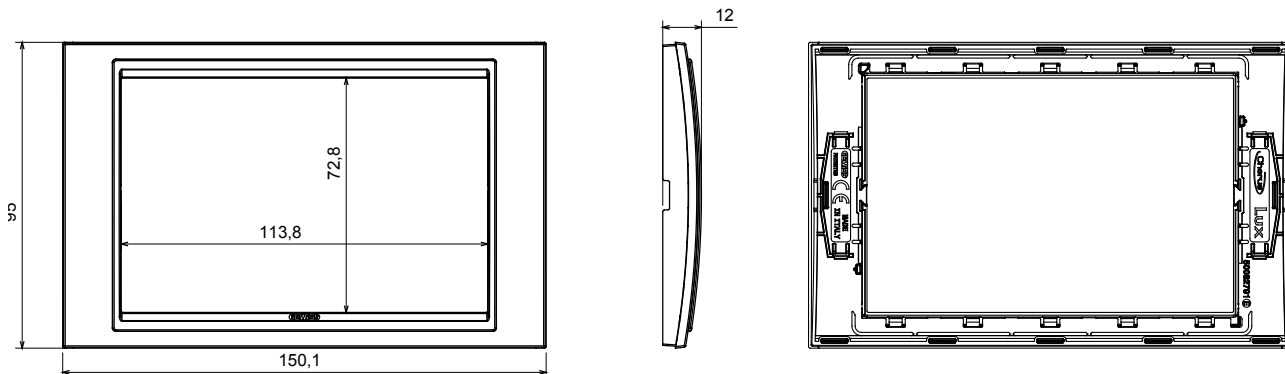

Sistem de dispozitive de cablare caracterizat prin profilul și forma sa inspirată de sentimentul familiei Chorus. Gamă largă de plăci cu design italian, articulate în două familii, plăci de acoperire Geo și LUX, disponibile în multe materiale și finisaje. Gama este disponibilă în trei culori: alb lucios, negru satinat, titan vopsit și se potrivește în cutii standard britanice de 3x3 inch (1 bandă) și 3x6 inch (2 benzi). Gama poate fi extinsă datorită dispozitivelor modulare Chorus.

Familie	LUX	Descriere	2 bandă
Culoare	Chrome	Material	Tehnopolimer
Finisaj	Lucios	Încercare cu fir incandescent	650 °C
Termo-presiune cu bilă	70 °C	Standard	EN 60669-1
Electrocod	0110		

DIMENSIONAL

TECHNICAL SYMBOLOGY