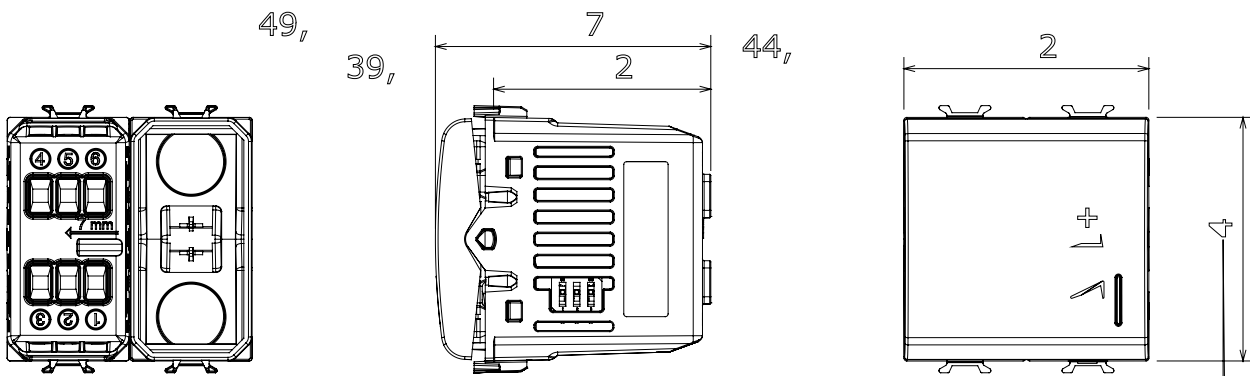

Gamă largă de dispozitive de comandă, prize pentru alimentarea cu energie electrică (conforme cu standardele naționale și internaționale), preluarea semnalelor, controlul climei, gestionarea confortului, semnalizarea tehnică a alarmelor și gestionarea iluminatului de urgență. Dispozitivele modulare ChoruSmart sunt disponibile în cinci culori, alb lucios, alb satinat, bej natural, negru satinat și titan lăcuit și în diferite dimensiuni de la 1/2, 1, 2 și 3 module. Datorită suporturilor de montare pentru cutii dreptunghiulare, pătrate și rotunde, pot fi create combinații nesfârșite cu gama de plăci ChoruSmart.

Categorie	Dimmere	Culoare	Ivoriu
Borne de cablare	Conținut	Standard	EN 60669-2-1; 2014/35/UE; 2014/30/UE
Tensiune dealimentare	230V AC - 50/60 Hz	Capacitate de strângere borne cabluri torsadate (mm²)	Max 1,5
Capacitate de strângere a bornelor cabluri solide (mm²)	Max 2,5	Nr. module	2
Lămpi incandescente/cu halogen 230V	40 ÷ 300W	Lămpi cu LED-uri	5 ÷ 150W (max. 10 lămpi)
Lămpi cu halogen 12Vca cu înfășurare trans.	40 ÷ 300W	Lămpi LED 12Vca cu transf electronic.	40 ÷ 300W (max 2 transf.)
Culoare LED	Portocaliu	Electrocod	0510
Material	Tehnopolimer		

DIMENSIONAL

STANDARDS/APPROVALS