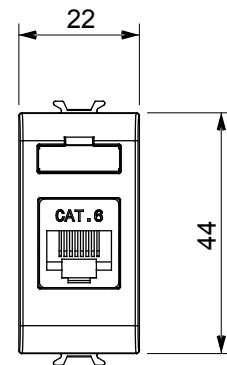

Categorie	Priză	Descriere	RJ45
Culoare	Ivoriu	Categoria de utilizare	6
Cabluri	UTP	Conexiune	Fără unelte
Perechi de numere	4	Standard	EN 60603-7-4
Nr. module	1	Material	Tehnopolimer

DIMENSIONAL

STANDARDS/APPROVALS