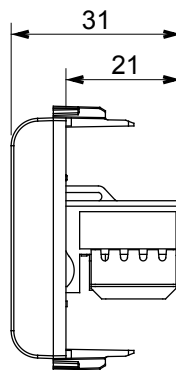

Gamă largă de dispozitive de comandă, prize pentru alimentarea cu energie electrică (conforme cu standardele naționale și internaționale), preluarea semnalelor, controlul climei, gestionarea confortului, semnalizarea tehnică a alarmelor și gestionarea iluminatului de urgență. Dispozitivele modulare ChoruSmart sunt disponibile în cinci culori, alb lucios, alb satinat, bej natural, negru satinat și titan lăcuit și în diferite dimensiuni de la 1/2, 1, 2 și 3 module. Datorită suporturilor de montare pentru cutii dreptunghiulare, pătrate și rotunde, pot fi create combinații nesfârșite cu gama de plăci ChoruSmart.

Categorie	Priză	Descriere	RJ45
Culoare	Ivoriu	Categoria de utilizare	6
Cabluri	UTP	Conexiune	Fără unelte
Perechi de numere	4	Standard	EN 60603-7-4
Nr. module	1	Material	Tehnopolimer

DIMENSIONAL

STANDARDS/APPROVALS