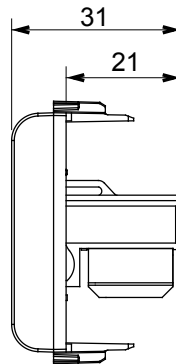

Gamă largă de dispozitive de comandă, prize pentru alimentarea cu energie electrică (conforme cu standardele naționale și internaționale), preluarea semnalelor, controlul climei, gestionarea confortului, semnalizarea tehnică a alarmelor și gestionarea iluminatului de urgență. Dispozitivele modulare ChoruSmart sunt disponibile în cinci culori, alb lucios, alb satinat, bej natural, negru satinat și titan lăcuit și în diferite dimensiuni de la 1/2, 1, 2 și 3 module. Datorită suporturilor de montare pentru cutii dreptunghiulare, pătrate și rotunde, pot fi create combinații nesfârșite cu gama de plăci ChoruSmart.

Categorie	Priză	Descriere	RJ45
Culoare	Ivoriu	Categoria de utilizare	5e
Cabluri	UTP	Conexiune	Fără unelte
Perechi de numere	4	Standard	EN 60603-7-2
Nr. module	1	Material	Tehnopolimer

DIMENSIONAL

STANDARDS/APPROVALS