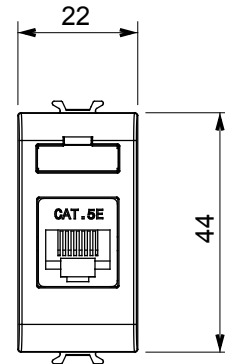

Categorie	Priză	Descriere	RJ45
Culoare	Ivoriu	Categoria de utilizare	5e
Cabluri	UTP	Conexiune	Fără unelte
Perechi de numere	4	Standard	EN 60603-7-2
Nr. module	1	Material	Tehnopolimer

DIMENSIONAL

STANDARDS/APPROVALS