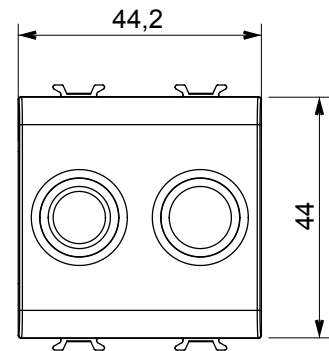

DIMENSIONAL