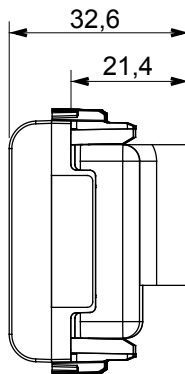

Gamă largă de dispozitive de comandă, prize pentru alimentarea cu energie electrică (conforme cu standardele naționale și internaționale), preluarea semnalelor, controlul climei, gestionarea confortului, semnalizarea tehnică a alarmelor și gestionarea iluminatului de urgență. Dispozitivele modulare ChoruSmart sunt disponibile în cinci culori, alb lucios, alb satinat, bej natural, negru satinat și titan lăcuit și în diferite dimensiuni de la 1/2, 1, 2 și 3 module. Datorită suporturilor de montare pentru cutii dreptunghiulare, pătrate și rotunde, pot fi create combinații nesfârșite cu gama de plăci ChoruSmart.

| | | | |
|------------|---|--------------|-------------------------|
| Categorie | Priză TV/FM | Descriere | Direct |
| Culoare | Ivoriu | Atenuarea | 0 dB |
| Conectori | TV - FM | Standard | EN 60728-4; IEC 61169-2 |
| Nr. module | 2 | Fixare cablu | Conținut |
| Carcasă | Turnare sub presiune corp metalic zamak | Material | Tehnopolimer |

DIMENSIONAL

STANDARDS/APPROVALS