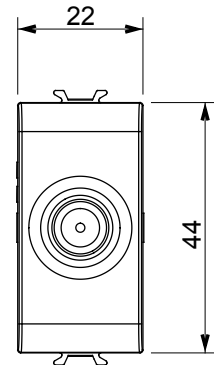

Categorie	Priză TV/SAT	Descriere	Direct
Culoare	Ivoriu	Atenuarea	0 dB
Frecvență	5 - 2400 MHz	Ecranare	Clasa A
Pentru tipul de conector	F Feminin;	Standard	EN 60728-4; IEC 61169-24
Nr. module	1	Fixare cablu	Conținut
Carcasă	Turnare sub presiune corp metalic zamak	Material	Tehnopolimer

### DIMENSIONAL