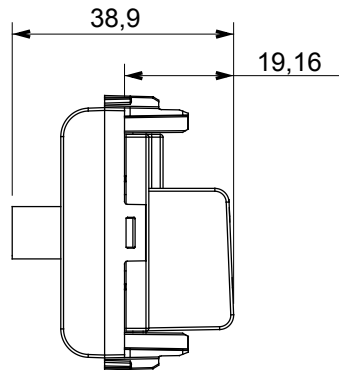

Categorie	Priză TV/SAT	Descriere	Direct
Culoare	Ivoriu	Atenuarea	0 dB
Frecvență	5 - 2400 MHz	Ecranare	Clasa A
Pentru tipul de conector	F Feminin;	Standard	EN 60728-4; IEC 61169-24
Nr. module	1	Fixare cablu	Conținut
Carcasă	Turnare sub presiune corp metalic zamak	Material	Tehnopolimer

### DIMENSIONAL