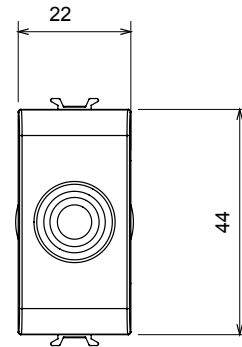

Categorie	Modul de golire cu ieșire cablu	Culoare	Ivoriu
Descriere	1 modul	Standard	EN 60669-1
Termo-presiune cu bilă	125 °C	Test de încercare cu fir incandescent	850 °C
Nr. module	1	Material	Tehnopolimer

### DIMENSIONAL