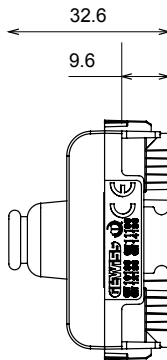

Gamă largă de dispozitive de comandă, prize pentru alimentarea cu energie electrică (conforme cu standardele naționale și internaționale), preluarea semnalelor, controlul climei, gestionarea confortului, semnalizarea tehnică a alarmelor și gestionarea iluminatului de urgență. Dispozitivele modulare ChoruSmart sunt disponibile în cinci culori, alb lucios, alb satinat, bej natural, negru satinat și titan lăcuit și în diferite dimensiuni de la 1/2, 1, 2 și 3 module. Datorită suporturilor de montare pentru cutii dreptunghiulare, pătrate și rotunde, pot fi create combinații nesfârșite cu gama de plăci ChoruSmart.

Categorie	Modul de golire cu ieșire cablu	Culoare	Ivoriu
Descriere	1 modul	Standard	EN 60669-1
Termo-presiune cu bilă	125 °C	Test de încercare cu fir incandescent	850 °C
Nr. module	1	Material	Tehnopolimer

### DIMENSIONAL