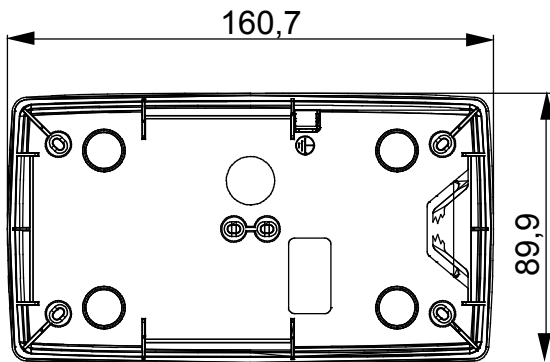

O gamă de panouri de masă, cutii de perete și carcase de perete autoportante potrivite pentru carcasa dispozitivelor modulare ChorusSmart. Cutiile și panourile de perete, disponibile în alb-negru, trebuie să fie completate cu suport ChorusSmart și plăci One. Carcasele autoportante, disponibile în gri RAL 7035, sunt caracterizate în versiunile IP40 și IP55: ambele au decupaje pretăiate, iar versiunea etanșă este prevăzută și cu o ușă cu o membrană UV transparentă. Cutiile și carcasele autoportante sunt proiectate pentru a fi echipate cu un terminal de împământare.

Descriere	2+2 module	Tip	Vertical
Culoare	Negru satinat	Caracteristici	- Fără halogen
Asistență	GW16822	Potrivit pentru farfurii	ONE International
Strângerea șuruburilor de strângere	0.8 Newton/metru	Dim. exterioară LxHxD (mm)	90x161x46
Încercare cu fir incandescent	650 °C	Termo-presiune cu bilă	70 °C
Standard	EN 60670-1	Temperatura de instalare	-5 +60 °C
Electrocod	0110		

DIMENSIONAL

TECHNICAL SYMBOLOGY

GWT

650 °C

70 °C

STANDARDS/APPROVALS