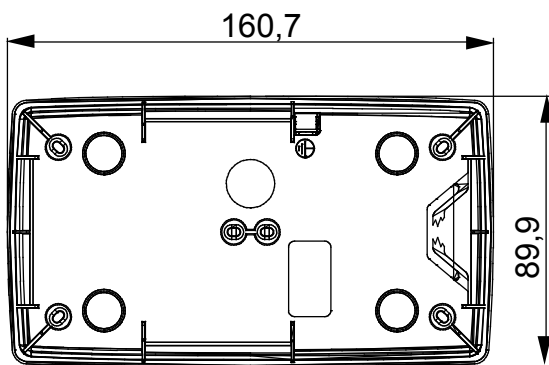

O gamă de panouri de masă, cutii de perete și carcase de perete autoportante potrivite pentru carcasa dispozitivelor modulare ChorusSmart. Cutiile și panourile de perete, disponibile în alb-negru, trebuie să fie completate cu suport ChorusSmart și plăci One. Carcasele autoportante, disponibile în gri RAL 7035, sunt caracterizate în versiunile IP40 și IP55: ambele au decupaje pretăiate, iar versiunea etanșă este prevăzută și cu o ușă cu o membrană UV transparentă. Cutiile și carcasele autoportante sunt proiectate pentru a fi echipate cu un terminal de împământare.

Descriere	2+2 module	Tip	Vertical
Culoare	Alb satinat	Caracteristici	- Fără halogen
Asistență	GW16822	Potrivit pentru farfurii	ONE International
Strângerea șuruburilor de strângere	0.8 Newton/metru	Dim. exterioară LxHxD (mm)	90x161x46
Încercare cu fir incandescent	650 °C	Termo-presiune cu bilă	70 °C
Standard	EN 60670-1	Temperatura de instalare	-5 +60 °C
Electrocod	0110		

### DIMENSIONAL

### TECHNICAL SYMBOLOGY

GWT

650 °C

70 °C