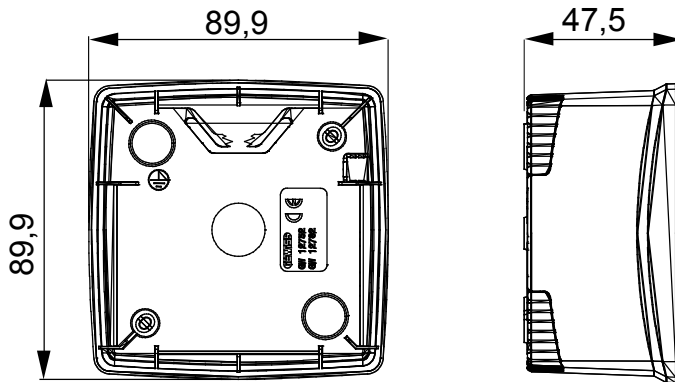

O gamă de panouri de masă, cutii de perete și carcase de perete autoportante potrivite pentru carcasa dispozitivelor modulare ChorusSmart. Cutiile și panourile de perete, disponibile în alb-negru, trebuie să fie completate cu suport ChorusSmart și plăci One. Carcasele autoportante, disponibile în gri RAL 7035, sunt caracterizate în versiunile IP40 și IP55: ambele au decupaje pretăiate, iar versiunea etanșă este prevăzută și cu o ușă cu o membrană UV transparentă. Cutiile și carcasele autoportante sunt proiectate pentru a fi echipate cu un terminal de împământare.

| | | | |
|----------------------------|-------------------|-------------------------------------|------------------|
| Descriere | 2 module | Culoare | Alb satinat |
| Caracteristici | - Fără halogen | Asistență | GW16822 |
| Potrivit pentru farfurii | ONE International | Strângerea șuruburilor de strângere | 0.8 Newton/metru |
| Dim. exterioară LxHxD (mm) | 90x90x46 | Încercare cu fir incandescent | 650 °C |
| Termo-presiune cu bilă | 70 °C | Standard | EN 60670-1 |
| Temperatura de instalare | -5 +60 °C | Electrocod | 0110 |

DIMENSIONAL

TECHNICAL SYMBOLOGY

GWT

650 °C

70 °C

STANDARDS/APPROVALS