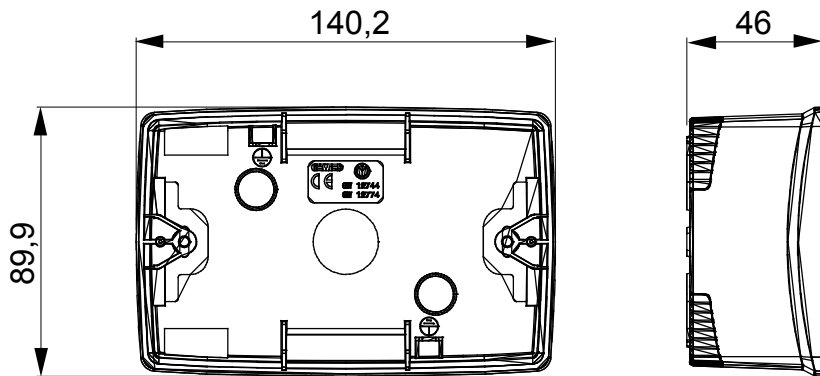

O gamă de panouri de masă, cutii de perete și carcase de perete autoportante potrivite pentru carcasa dispozitivelor modulare ChorusSmart. Cutiile și panourile de perete, disponibile în alb-negru, trebuie să fie completate cu suport ChorusSmart și plăci One. Carcasele autoportante, disponibile în gri RAL 7035, sunt caracterizate în versiunile IP40 și IP55: ambele au decupaje pretăiate, iar versiunea etanșă este prevăzută și cu o ușă cu o membrană UV transparentă. Cutiile și carcasele autoportante sunt proiectate pentru a fi echipate cu un terminal de împământare.

Descriere	4 module	Culoare	Alb satinat
Caracteristici	- Fără halogen	Asistență	GW16804
Potrivit pentru farfurii	ONE	Strângerea șuruburilor de strângere	0.8 Newton/metru
Dim. exterioară LxHxD (mm)	140x90x46	Încercare cu fir incandescent	650 °C
Termo-presiune cu bilă	70 °C	Standard	EN 60670-1
Temperatura de instalare	-5 +60 °C	Electrocod	0212

### DIMENSIONAL

### TECHNICAL SYMBOLOGY

GWT

650 °C

70 °C