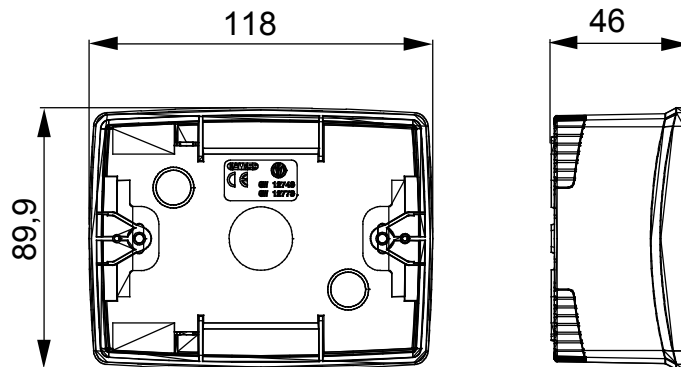

O gamă de panouri de masă, cutii de perete și carcase de perete autoportante potrivite pentru carcasa dispozitivelor modulare ChorusSmart. Cutiile și panourile de perete, disponibile în alb-negru, trebuie să fie completate cu suport ChorusSmart și plăci One. Carcasele autoportante, disponibile în gri RAL 7035, sunt caracterizate în versiunile IP40 și IP55: ambele au decupaje pretăiate, iar versiunea etanșă este prevăzută și cu o ușă cu o membrană UV transparentă. Cutiile și carcasele autoportante sunt proiectate pentru a fi echipate cu un terminal de împământare.

Descriere	3 module	Culoare	Alb satinat
Caracteristici	- Fără halogen	Asistență	GW16803
Potrivit pentru farfurii	ONE	Strângerea șuruburilor de strângere	0.8 Newton/metru
Dim. exterioară LxHxD (mm)	118x90x46	Încercare cu fir incandescent	650 °C
Termo-presiune cu bilă	70 °C	Standard	EN 60670-1
Temperatura de instalare	-5 +60 °C	Electrocod	0212

DIMENSIONAL

TECHNICAL SYMBOLOGY

GWT

650 °C

70 °C

STANDARDS/APPROVALS