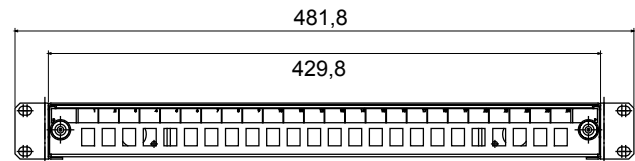

Sistem complet pentru conectarea și distribuția rețelelor LAN în medii rezidențiale și DIN sectorul terțiar. Gama include soluții de fibră optică, panouri de perete, dulapuri de podea și produse de cablare DIN cupru.

Plăcile și dulapurile centrului de date sunt disponibile într-o gamă largă de modularități și adâncimi diferite (până la 1000 mm), pentru adaptarea la fiecare nevoie de aplicație.

Realizate cu materiale de înaltă calitate (debitul static la sarcină maximă poate ajunge la 1000 kg), produsele se caracterizează și prin cablarea lor simplă (datorită volumelor interne mari) și personalizarea completă, cu uși frontale detașabile și reversibile.

Categorie	Sertar panou de legătură cu fibră optică de 19" gol	Caracteristici	Potrivit pentru cuplaje 24 ST
Material	Oțel	Finisaj	Încrêțitură
Culoare	Negru RAL 9005	Unitate de cablare	1U
Adâncime	250 mm	Electrocod	3752

DIMENSIONAL

STANDARDS/APPROVALS