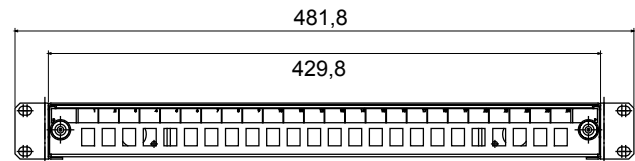

Sistem complet pentru conectarea și distribuția rețelelor LAN în medii rezidențiale și DIN sectorul terțiar. Gama include soluții de fibră optică, panouri de perete, dulapuri de podea și produse de cablare DIN cupru.

Plăcile și dulapurile centrului de date sunt disponibile într-o gamă largă de modularități și adâncimi diferite (până la 1000 mm), pentru adaptarea la fiecare nevoie de aplicație.

Realizate cu materiale de înaltă calitate (debitul static la sarcină maximă poate ajunge la 1000 kg), produsele se caracterizează și prin cablarea lor simplă (datorită volumelor interne mari) și personalizarea completă, cu uși frontale detașabile și reversibile.

Categorie	Sertar panou de legătură cu fibră optică de 19" gol	Caracteristici	Potrivit pentru 24 de cuploare SC/LC
Material	Oțel	Finisaj	Încrețitură
Culoare	Negru RAL 9005	Unitate de cablare	1U
Adâncime	250 mm	Electrocod	3752

DIMENSIONAL

STANDARDS/APPROVALS