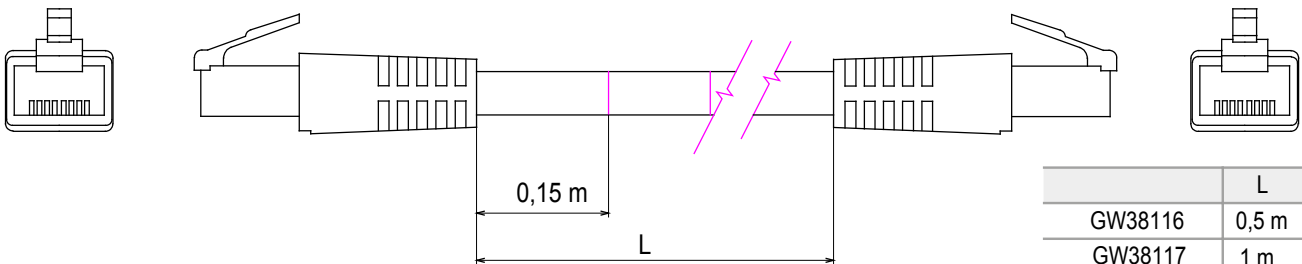

Sistem complet pentru conectarea și distribuția rețelelor LAN în medii rezidențiale și DIN sectorul terțiar. Gama include soluții de fibră optică, panouri de perete, dulapuri de podea și produse de cablare DIN cupru.

Plăcile și dulapurile centrului de date sunt disponibile într-o gamă largă de modularități și adâncimi diferite (până la 1000 mm), pentru adaptarea la fiecare nevoie de aplicație.

Realizate cu materiale de înaltă calitate (debitul static la sarcină maximă poate ajunge la 1000 kg), produsele se caracterizează și prin cablarea lor simplă (datorită volumelor interne mari) și personalizarea completă, cu uși frontale detașabile și reversibile.

Categorie	Panou de gestionare a cablurilor de 19"	Caracteristici	Cu 4 inele
Material	Oțel	Finisaj	Încrețitură
Culoare	Negru RAL 9005	Unitate de cablare	1U
Electrocod	3752		

DIMENSIONAL

	L
GW38116	0,5 m
GW38117	1 m
GW38118	2 m
GW38118	5 m