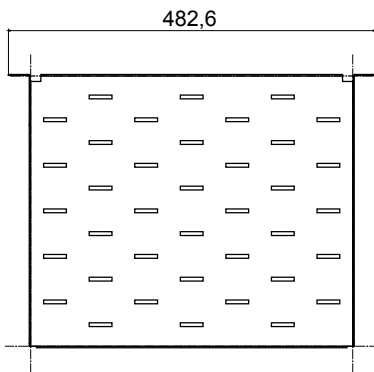

Plăcile și dulapurile centrului de date sunt disponibile într-o gamă largă de modularități și adâncimi diferite (până la 1000 mm), pentru adaptarea la fiecare nevoie de aplicație.

Realizate cu materiale de înaltă calitate (debitul static la sarcină maximă poate ajunge la 1000 kg), produsele se caracterizează și prin cablarea lor simplă (datorită volumelor interne mari) și personalizarea completă, cu uși frontale detașabile și reversibile.

Descriere	Raft fix de 19"	Capacitate de încărcare (kg)	20
Material	Oțel	Finisaj	Încrețitură
Culoare	Negru RAL 9005	Unitate de cablare	2U
Adâncime	360 mm	Electrocod	3752

### DIMENSIONAL