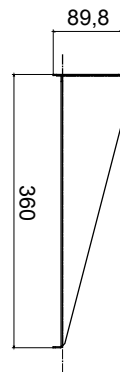

Plăcile și dulapurile centrului de date sunt disponibile într-o gamă largă de modularități și adâncimi diferite (până la 1000 mm), pentru adaptarea la fiecare nevoie de aplicație.

Realizate cu materiale de înaltă calitate (debitul static la sarcină maximă poate ajunge la 1000 kg), produsele se caracterizează și prin cablarea lor simplă (datorită volumelor interne mari) și personalizarea completă, cu uși frontale detașabile și reversibile.

Descriere	Raft fix de 19"	Capacitate de încărcare (kg)	20
Material	Oțel	Finisaj	Încrețitură
Culoare	Negru RAL 9005	Unitate de cablare	2U
Adâncime	360 mm	Electrocod	3752

### DIMENSIONAL