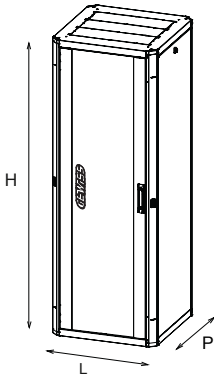

Plăcile și dulapurile centrului de date sunt disponibile într-o gamă largă de modularități și adâncimi diferite (până la 1000 mm), pentru adaptarea la fiecare nevoie de aplicație.

Realizate cu materiale de înaltă calitate (debitul static la sarcină maximă poate ajunge la 1000 kg), produsele se caracterizează și prin cablarea lor simplă (datorită volumelor interne mari) și personalizarea completă, cu uși frontale detașabile și reversibile.

Categorie	Dulap cu podea de 19"	Material	Oțel
Finisaj	Texturat	Culoare	Gri (RAL 7035)
Unitate de cablare	30 U	Tipul ușii	Reversibil
Deschiderea ușii	135°	Capacitate statică de încărcare	1000 kilogram
Nr. stâlpi	4	Adâncime (mm)	800 mm
Dim. exterioară LxHxD (mm)	800x1485x800	Grad IP	IP20
Electrocod	3752		

DIMENSIONAL

	H	L	P	
GW 38461	1185	800	800	24U
GW 38462	1485	800	800	30U
GW 38463	1985	800	800	42U

TECHNICAL SYMBOLOGY

IP

IP20

STANDARDS/APPROVALS