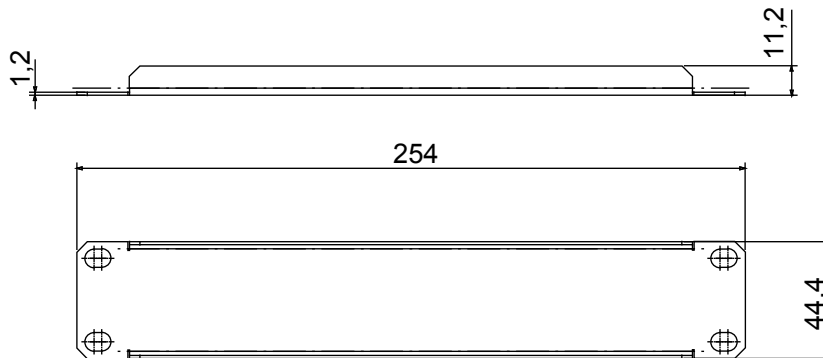

Plăcile și dulapurile centrului de date sunt disponibile într-o gamă largă de modularități și adâncimi diferite (până la 1000 mm), pentru adaptarea la fiecare nevoie de aplicație.

Realizate cu materiale de înaltă calitate (debitul static la sarcină maximă poate ajunge la 1000 kg), produsele se caracterizează și prin cablarea lor simplă (datorită volumelor interne mari) și personalizarea completă, cu uși frontale detașabile și reversibile.

Descriere	Panou orb 10"	Material	Oțel
Finisaj	Încrețitură	Culoare	Negru RAL 9005
Unitate de cablare	1U	Electrocod	3752

### DIMENSIONAL