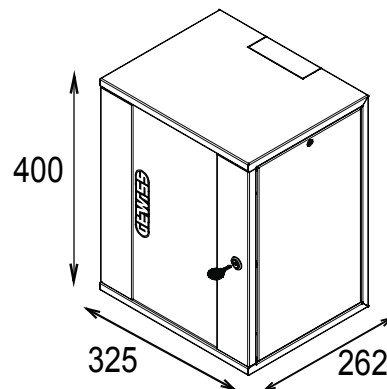

Sistem complet pentru conectarea și distribuția rețelelor LAN în medii rezidențiale și DIN sectorul terțiar. Gama include soluții de fibră optică, panouri de perete, dulapuri de podea și produse de cablare DIN cupru.

Plăcile și dulapurile centrului de date sunt disponibile într-o gamă largă de modularități și adâncimi diferite (până la 1000 mm), pentru adaptarea la fiecare nevoie de aplicație.

Realizate cu materiale de înaltă calitate (debitul static la sarcină maximă poate ajunge la 1000 kg), produsele se caracterizează și prin cablarea lor simplă (datorită volumelor interne mari) și personalizarea completă, cu uși frontale detașabile și reversibile.

Categorie	Dulap cu montare pe perete de 10"	Material	Oțel
Finisaj	Texturat	Culoare	Gri (RAL 7035)
Unitate de cablare	8U	Tipul ușii	Reversibil
Deschiderea ușii	180°	Capacitate statică de încărcare	15 kilogram
Nr. stâlpi	2	Dim. exterioară LxHxD (mm)	325x400x262
Grad IP	IP20	Electrocod	3752

DIMENSIONAL

TECHNICAL SYMBOLOGY

IP

IP20

STANDARDS/APPROVALS