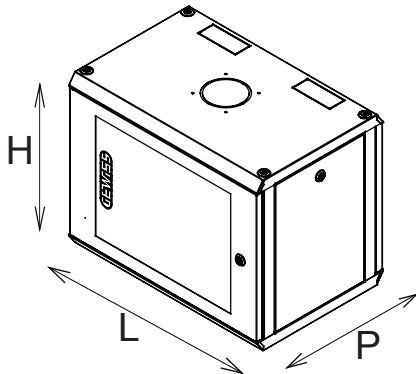

Sistem complet pentru conectarea și distribuția rețelelor LAN în medii rezidențiale și DIN sectorul terțiar. Gama include soluții de fibră optică, panouri de perete, dulapuri de podea și produse de cablare DIN cupru.

Plăcile și dulapurile centrului de date sunt disponibile într-o gamă largă de modularități și adâncimi diferite (până la 1000 mm), pentru adaptarea la fiecare nevoie de aplicație.

Realizate cu materiale de înaltă calitate (debitul static la sarcină maximă poate ajunge la 1000 kg), produsele se caracterizează și prin cablarea lor simplă (datorită volumelor interne mari) și personalizarea completă, cu uși frontale detașabile și reversibile.

Categorie	Dulap cu montare pe perete de 19"	Material	Oțel
Finisaj	Texturat	Culoare	Gri (RAL 7035)
Unitate de cablare	6 U	Tipul ușii	Reversibil
Deschiderea ușii	180°	Capacitate statică de încărcare	50 kilogram
Nr. stâlpi	2	Adâncime (mm)	400 mm
Dim. exterioară LxHxD (mm)	600x335x400	Grad IP	IP20
Electrocod	3752		

DIMENSIONAL

- 38 406
- 38 407
- 38 408
- 38 409
- 38 418
- 38 419

	H	L	P	

TECHNICAL SYMBOLOGY

IP

IP20

STANDARDS/APPROVALS