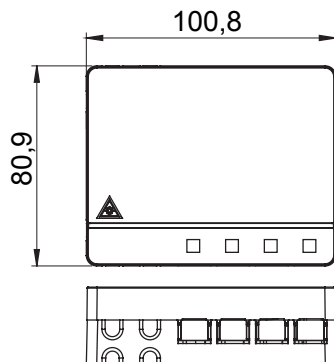

Categorie	Casetă de terminare optică pre-cablă a apartamentului	Material	Plastic
Culoare	Alb	Caracteristici	Cu 4 adaptoare SC/APC
Dimensiuni LxHxD (mm)	101x85x31	Instalare	Montare pe perete/În plăci multimedia
Nr. fibre optice	4	Lungime cablu	50 m
Ø manta	3 mm	Ø teacă de tragere	9 mm
Pentru conectori	Standard	Clasificare	G.657.A2 / B6_a2 Îndoire insensibilă
ØNucleu	9 µm	ØSchelet	125 µm
Element de rezistență	Kevlar	Înveliș extern	LSZH
Cablu	Slăbit - OS2	Curs de resuscitare	Eca
Tensiune	100 N	Crush	500 N/10cm
Raza minimă de îndoire (DINamică)	Diametru cablu	Raza minimă de îndoire (statică)	10X Diametru cablu
Atenuare maximă (@1310 nm / @1550 nm)	0,2 dB/Km (@1310 nm) / 0,2 dB/Km (@1550 nm)	Temperatura de lucru	De la -20°C la +60°C

### DIMENSIONAL