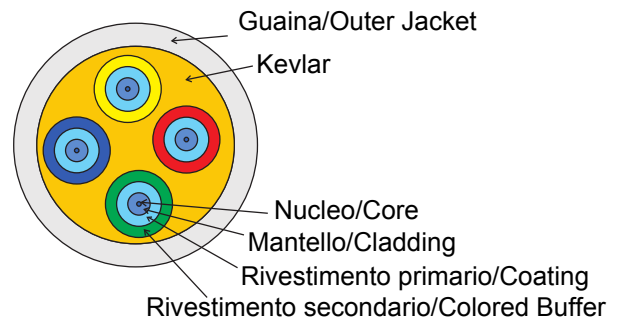

Sistem complet pentru conectarea și distribuția rețelelor LAN în medii rezidențiale și DIN sectorul terțiar.  
 Gama include soluții de fibră optică, panouri de perete, dulapuri de podea și produse de cablare DIN cupru.  
 Seria Data Center oferă toate produsele necesare pentru crearea unei infrastructuri multifuncționale de fibră optică pentru clădiri rezidențiale, în deplină conformitate cu toate indicațiile dictate de noile Linii directoare cei 306-2 și Legea 164/14.

Categorie	Casetă de terminare optică pre-cablă a apartamentului	Material	Plastic
Culoare	Alb	Caracteristici	Cu 4 adaptoare SC/APC
Dimensiuni LxHxD (mm)	101x85x31	Instalare	Montare pe perete/În plăci multimedia
Nr. fibre optice	4	Lungime cablu	50 m
Ø manta	3 mm	Ø teacă de tragere	9 mm
Pentru conectori	Standard	Clasificare	G.657.A2 / B6_a2 Îndoire insensibilă
ØNucleu	9 µm	ØSchelet	125 µm
Element de rezistență	Kevlar	Înveliș extern	LSZH
Cablu	Slăbit - OS2	Curs de resuscitare	Eca
Tensiune	100 N	Crush	500 N/10cm
Raza minimă de îndoire (DINamică)	Diametru cablu	Raza minimă de îndoire (statică)	10X Diametru cablu
Atenuare maximă (@1310 nm / @1550 nm)	0,2 dB/Km (@1310 nm) / 0,2 dB/Km (@1550 nm)	Temperatura de lucru	De la -20°C la +60°C

### DIMENSIONAL