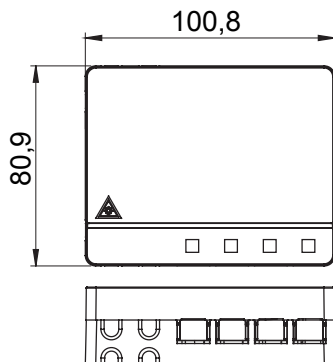

Sistem complet pentru conectarea și distribuția rețelelor LAN în medii rezidențiale și DIN sectorul terțiar.
Gama include soluții de fibră optică, panouri de perete, dulapuri de podea și produse de cablare DIN cupru.
Seria Data Center oferă toate produsele necesare pentru crearea unei infrastructuri multifuncționale de fibră optică pentru clădiri rezidențiale, în deplină conformitate cu toate indicațiile dictate de noile Linii directoare cei 306-2 și Legea 164/14.

Categorie	Casetă de terminare optică pre-cablă a apartamentului	Material	Plastic
Culoare	Alb	Caracteristici	Cu 4 adaptoare SC/APC
Dimensiuni LxHxD (mm)	101x85x31	Instalare	Montare pe perete/În plăci multimedia
Nr. fibre optice	4	Lungime cablu	30 m
Ø manta	3 mm	Ø teacă de tragere	9 mm
Pentru conectori	Standard	Clasificare	G.657.A2 / B6_a2 Îndoire insensibila
ØNucleu	9 µm	ØSchelet	125 µm
Element de rezistență	Kevlar	Înveliș extern	LSZH
Cablu	Slăbit - OS2	Curs de resuscitare	Eca
Tensiune	100 N	Crush	500 N/10cm
Raza minimă de îndoire (DINamică)	Diametru cablu	Raza minimă de îndoire (statică)	10X Diametru cablu
Atenuare maximă (@1310 nm / @1550 nm)	0,2 dB/Km (@1310 nm) / 0,2 dB/Km (@1550 nm)	Temperatura de lucru	De la -20°C la +60°C

DIMENSIONAL

STANDARDS/APPROVALS