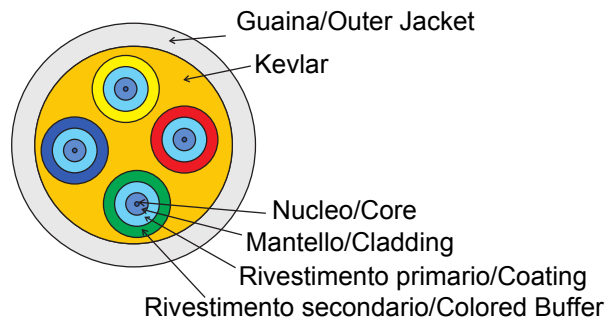

Sistem complet pentru conectarea și distribuția rețelelor LAN în medii rezidențiale și DIN sectorul terțiar.
Gama include soluții de fibră optică, panouri de perete, dulapuri de podea și produse de cablare DIN cupru.
Seria Data Center oferă toate produsele necesare pentru crearea unei infrastructuri multifuncționale de fibră optică pentru clădiri rezidențiale, în deplină conformitate cu toate indicațiile dictate de noile Linii directoare cei 306-2 și Legea 164/14.

Categorie	Casetă de terminare optică pre-cablă a apartamentului	Material	Plastic
Culoare	Alb	Caracteristici	Cu 4 adaptoare SC/APC
Dimensiuni LxHxD (mm)	101x85x31	Instalare	Montare pe perete/În plăci multimedia
Nr. fibre optice	4	Lungime cablu	30 m
Ø manta	3 mm	Ø teacă de tragere	9 mm
Pentru conectori	Standard	Clasificare	G.657.A2 / B6_a2 Îndoire insensibila
ØNucleu	9 µm	ØSchelet	125 µm
Element de rezistență	Kevlar	Înveliș extern	LSZH
Cablu	Slăbit - OS2	Curs de resuscitare	Eca
Tensiune	100 N	Crush	500 N/10cm
Raza minimă de îndoire (DINamică)	Diametru cablu	Raza minimă de îndoire (statică)	10X Diametru cablu
Atenuare maximă (@1310 nm / @1550 nm)	0,2 dB/Km (@1310 nm) / 0,2 dB/Km (@1550 nm)	Temperatura de lucru	De la -20°C la +60°C

DIMENSIONAL

STANDARDS/APPROVALS