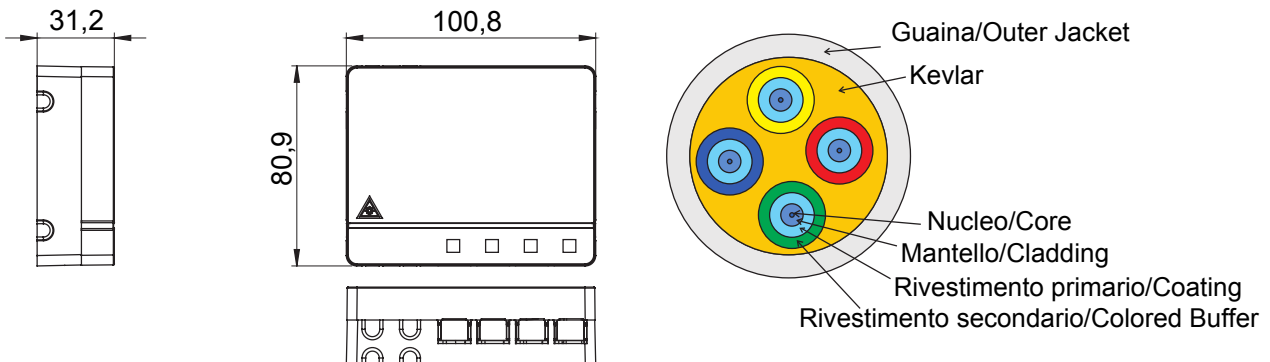

Sistem complet pentru conectarea și distribuția rețelelor LAN în medii rezidențiale și DIN sectorul terțiar.  
 Gama include soluții de fibră optică, panouri de perete, dulapuri de podea și produse de cablare DIN cupru.  
 Seria Data Center oferă toate produsele necesare pentru crearea unei infrastructuri multifuncționale de fibră optică pentru clădiri rezidențiale, în deplină conformitate cu toate indicațiile dictate de noile Linii directoare cei 306-2 și Legea 164/14.

Categorie	Casetă de terminare optică pre-cablă a apartamentului	Material	Plastic
Culoare	Alb	Caracteristici	Cu 4 adaptoare SC/APC
Dimensiuni LxHxD (mm)	101x85x31	Instalare	Montare pe perete/În plăci multimedia
Nr. fibre optice	4	Lungime cablu	50 m
Ø manta	3 mm	Ø teacă de tragere	<4,5 mm
Pentru conectori	SC/APC - Fibră rapidă	Clasificare	G.657.A2 / B6_a2 Indoire insensibila
ØNucleu	9 µm	ØSchelet	125 µm
Element de rezistență	Kevlar	Înveliș extern	LSZH
Cablu	Slăbit - OS2	Curs de resuscitare	Eca
Tensiune	100 N	Crush	500 N/10cm
Raza minimă de îndoire (DINamică)	Diametru cablu	Raza minimă de îndoire (statică)	10X Diametru cablu
Atenuare maximă (@1310 nm / @1550 nm)	0,2 dB/Km (@1310 nm) / 0,2 dB/Km (@1550 nm)	Temperatura de lucru	De la -20°C la +60°C

### DIMENSIONAL