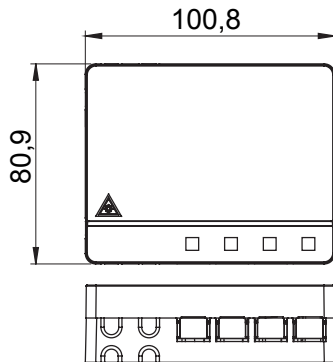

Sistem complet pentru conectarea și distribuția rețelelor LAN în medii rezidențiale și DIN sectorul terțiar.
Gama include soluții de fibră optică, panouri de perete, dulapuri de podea și produse de cablare DIN cupru.
Seria Data Center oferă toate produsele necesare pentru crearea unei infrastructuri multifuncționale de fibră optică pentru clădiri rezidențiale, în deplină conformitate cu toate indicațiile dictate de noile Linii directoare cei 306-2 și Legea 164/14.

Categorie	Casetă de terminare optică pre-cablă a apartamentului	Material	Plastic
Culoare	Alb	Caracteristici	Cu 4 adaptoare SC/APC
Dimensiuni LxHxD (mm)	101x85x31	Instalare	Montare pe perete/În plăci multimedia
Nr. fibre optice	4	Lungime cablu	15 m
Ø manta	3 mm	Ø teacă de tragere	<4,5 mm
Pentru conectori	SC/APC - Fibră rapidă	Clasificare	G.657.A2 / B6_a2 Indoire insensibila
ØNucleu	9 µm	ØSchelet	125 µm
Element de rezistență	Kevlar	Înveliș extern	LSZH
Cablu	Slăbit - OS2	Curs de resuscitare	Eca
Tensiune	100 N	Crush	500 N/10cm
Raza minimă de îndoire (DINamică)	Diametru cablu	Raza minimă de îndoire (statică)	10X Diametru cablu
Atenuare maximă (@1310 nm / @1550 nm)	0,2 dB/Km (@1310 nm) / 0,2 dB/Km (@1550 nm)	Temperatura de lucru	De la -20°C la +60°C

DIMENSIONAL

STANDARDS/APPROVALS