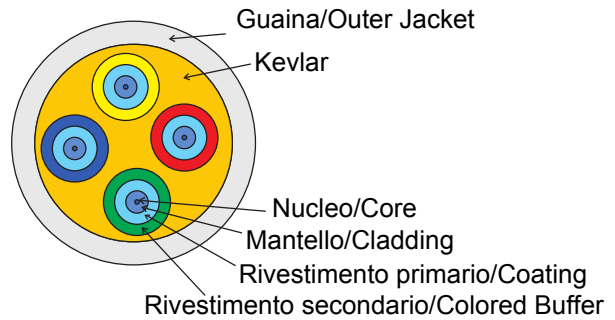

Sistem complet pentru conectarea și distribuția rețelelor LAN în medii rezidențiale și DIN sectorul terțiar.
Gama include soluții de fibră optică, panouri de perete, dulapuri de podea și produse de cablare DIN cupru.
Seria Data Center oferă toate produsele necesare pentru crearea unei infrastructuri multifuncționale de fibră optică pentru clădiri rezidențiale, în deplină conformitate cu toate indicațiile dictate de noile Linii directoare cei 306-2 și Legea 164/14.

Categorie	Casetă de terminare optică pre-cablă a apartamentului	Material	Plastic
Culoare	Alb	Caracteristici	Cu 4 adaptoare SC/APC
Dimensiuni LxHxD (mm)	101x85x31	Instalare	Montare pe perete/În plăci multimedia
Nr. fibre optice	4	Lungime cablu	15 m
Ø manta	3 mm	Ø teacă de tragere	<4,5 mm
Pentru conectori	SC/APC - Fibră rapidă	Clasificare	G.657.A2 / B6_a2 Indoire insensibila
ØNucleu	9 µm	ØSchelet	125 µm
Element de rezistență	Kevlar	Înveliș extern	LSZH
Cablu	Slăbit - OS2	Curs de resuscitare	Eca
Tensiune	100 N	Crush	500 N/10cm
Raza minimă de îndoire (DINamică)	Diametru cablu	Raza minimă de îndoire (statică)	10X Diametru cablu
Atenuare maximă (@1310 nm / @1550 nm)	0,2 dB/Km (@1310 nm) / 0,2 dB/Km (@1550 nm)	Temperatura de lucru	De la -20°C la +60°C

DIMENSIONAL

STANDARDS/APPROVALS