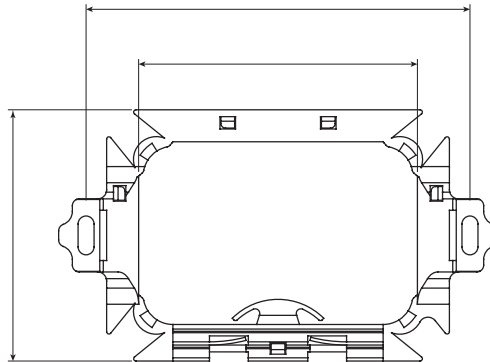

Categorie	Suport îmbinare optică	Material	Plastic
Culoare	Negru	Caracteristici	Pregătit pentru a găzdui maximum 4 m de fibră optică (Ø 0,9 mm)
Fixare	Cu șuruburi	Potrivit pentru sprijin	3 module
N. îmbinări	3		

DIMENSIONAL

3,5
2,5
1

STANDARDS/APPROVALS