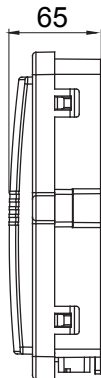

Categorie	Cutie terminale pentru fibră optică pentru clădiri	Material	Plastic
Culoare	Gri (RAL 7035)	Caracteristici	Potrivit pentru 12 adaptoare SC/APC *
Nr.gaura Ø 5mm	12	Nr.gaura Ø 20mm	2
Dimensiuni LxHxD (mm)	206x233x65	Instalare	Consolă de montare pe perete
Grad de protecție IP	IP65		