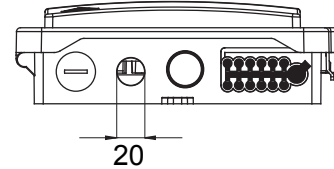

Categorie	Cutie terminale pentru fibră optică pentru clădiri	Material	Plastic
Culoare	Gri (RAL 7035)	Caracteristici	Potrivit pentru 12 adaptoare SC/APC *
Nr.gaura Ø 5mm	12	Nr.gaura Ø 20mm	2
Dimensiuni LxHxD (mm)	206x233x65	Instalare	Consolă de montare pe perete
Grad de protecție IP	IP65		