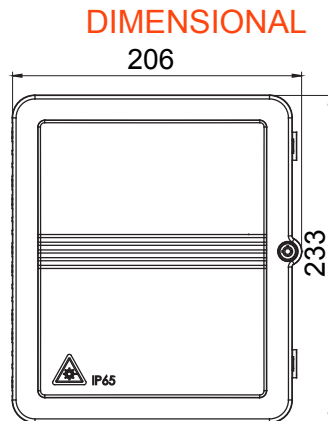

Categorie	Cutie terminale pentru fibră optică pentru clădiri	Material	Plastic
Culoare	Gri (RAL 7035)	Caracteristici	Potrivit pentru 12 adaptoare SC/APC *
Nr.gaura Ø 5mm	12	Nr.gaura Ø 20mm	2
Dimensiuni LxHxD (mm)	206x233x65	Instalare	Consolă de montare pe perete
Grad de protecție IP	IP65		