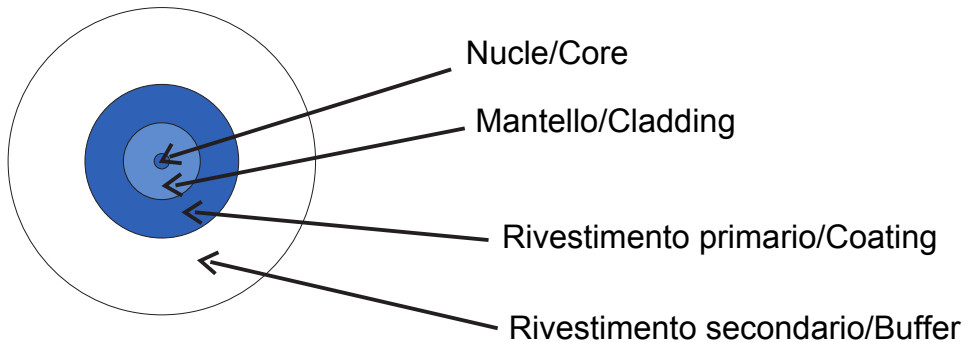

Sistem complet pentru conectarea și distribuția rețelelor LAN în medii rezidențiale și DIN sectorul terțiar.  
 Gama include soluții de fibră optică, panouri de perete, dulapuri de podea și produse de cablare DIN cupru.  
 Seria Data Center oferă toate produsele necesare pentru crearea unei infrastructuri multifuncționale de fibră optică pentru clădiri rezidențiale, în deplină conformitate cu toate indicațiile dictate de noile Linii directe ale celor 306-2 și Legea 164/14.

Categorie	Conector optic	Culoare cablu	Alb
Nr. fibre optice	1	Lungime	40 m
Ø manta	2,6 mm	Ø teacă de tragere	9 mm
Pentru conectori	Standard	Clasificare	G.657.A2 / B6_a2 Indoire insensibila
ØNucleu	9 µm	ØSchelet	125 µm
Element de rezistență	Kevlar	Înveliș extern	LSZH
Cablu	Slăbit - OS2	Curs de resuscitare	Cca-s1b,d1,a1
Tensiune	50 N	Raza minimă de îndoire (DINamică)	Diametru cablu
Raza minimă de îndoire (statică)	10X Diametru cablu	Atenuare maximă (@1310 nm / @1550 nm)	0,35 / 0,2 dB/Km
Temperatura de lucru	De la -10°C la +60°C		

### DIMENSIONAL