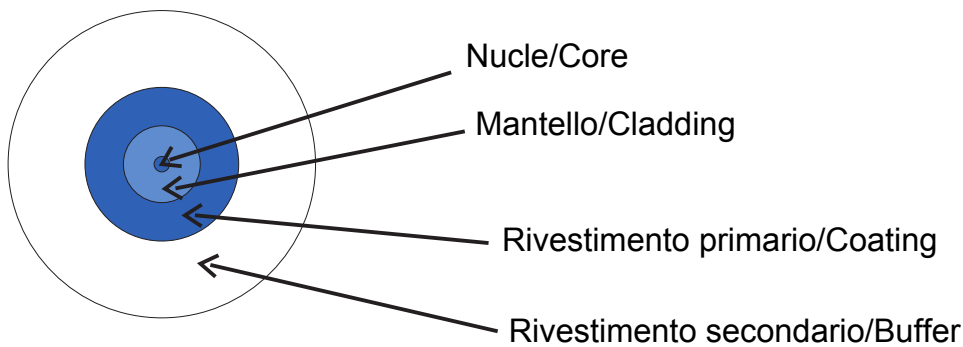

Sistem complet pentru conectarea și distribuția rețelelor LAN în medii rezidențiale și DIN sectorul terțiar.
Gama include soluții de fibră optică, panouri de perete, dulapuri de podea și produse de cablare DIN cupru.
Seria Data Center oferă toate produsele necesare pentru crearea unei infrastructuri multifuncționale de fibră optică pentru clădiri rezidențiale, în deplină conformitate cu toate indicațiile dictate de noile Linii directe ale celor 306-2 și Legea 164/14.

Categorie	Conector optic	Culoare cablu	Alb
Nr. fibre optice	1	Lungime	20 m
Ø manta	2,6 mm	Ø teacă de tragere	9 mm
Pentru conectori	Standard	Clasificare	G.657.A2 / B6_a2 Îndoire insensibilă
ØNucleu	9 µm	ØSchelet	125 µm
Element de rezistență	Kevlar	Înveliș extern	LSZH
Cablu	Slăbit - OS2	Curs de resuscitare	Cca-s1b,d1,a1
Tensiune	50 N	Raza minimă de îndoire (DINamică)	Diametru cablu
Raza minimă de îndoire (statică)	10X Diametru cablu	Atenuare maximă (@1310 nm / @1550 nm)	0,35 / 0,2 dB/Km
Temperatura de lucru	De la -10°C la +60°C		

DIMENSIONAL

STANDARDS/APPROVALS