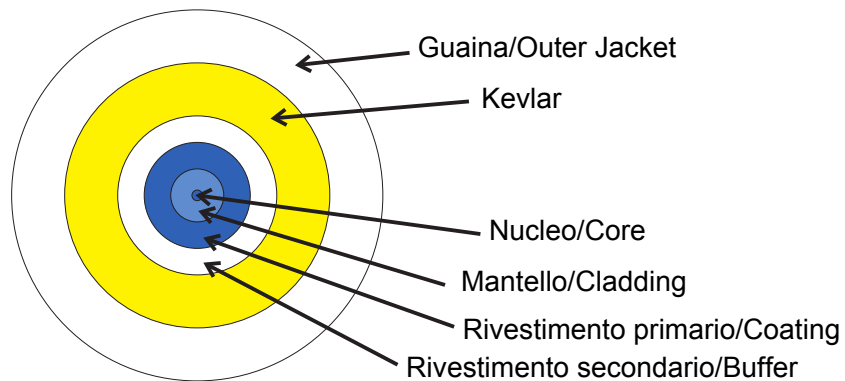

Sistem complet pentru conectarea și distribuția rețelelor LAN în medii rezidențiale și DIN sectorul terțiar.
Gama include soluții de fibră optică, panouri de perete, dulapuri de podea și produse de cablare DIN cupru.
Seria Data Center oferă toate produsele necesare pentru crearea unei infrastructuri multifuncționale de fibră optică pentru clădiri rezidențiale, în deplină conformitate cu toate indicațiile dictate de noile Linii directoare cei 306-2 și Legea 164/14.

Categorie	Conector optic	Culoare cablu	Alb
Nr. fibre optice	1	Lungime	20 m
Ø manta	2 mm	Pentru conectori	SC/APC - SC/APC
Clasificare	G.657.A2 / B6_a2	ØNucleu	9 µm
ØSchelet	125 µm	Element de rezistență	Kevlar
Înveliș extern	LSZH	Cablu	Slăbit - OS2
Tensiune	60 N	Crush	100 N/10cm
Raza minimă de îndoire (DINamică)	Diametru cablu	Raza minimă de îndoire (statică)	10X Diametru cablu
Atenuare maximă (@1310 nm / @1550 nm)	0,35 / 0,2 dB/Km	Temperatura de lucru	De la -20°C la +60°C

DIMENSIONAL

STANDARDS/APPROVALS