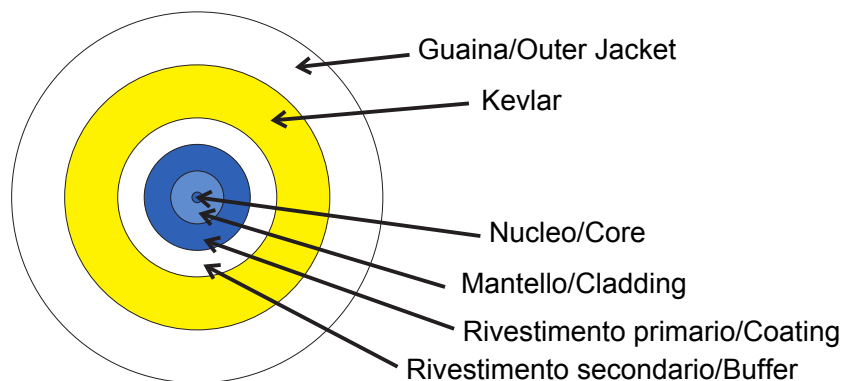

Sistem complet pentru conectarea și distribuția rețelelor LAN în medii rezidențiale și DIN sectorul terțiar.
Gama include soluții de fibră optică, panouri de perete, dulapuri de podea și produse de cablare DIN cupru.
Seria Data Center oferă toate produsele necesare pentru crearea unei infrastructuri multifuncționale de fibră optică pentru clădiri rezidențiale, în deplină conformitate cu toate indicațiile dictate de noile Linii directe ale celor 306-2 și Legea 164/14.

Categorie	Conector optic	Culoare cablu	Alb
Nr. fibre optice	1	Lungime	10 m
Ø manta	2 mm	Pentru conectori	SC/APC - SC/APC
Clasificare	G.657.A2 / B6_a2	Indoire insensibila	ØNucleu
ØSchelet	125 µm	Element de rezistență	Kevlar
Înveliș extern	LSZH	Cablu	Slăbit - OS2
Tensiune	60 N	Crush	100 N/10cm
Raza minimă de îndoire (DINamică)	Diametru cablu	Raza minimă de îndoire (statică)	10X Diametru cablu
Atenuare maximă (@1310 nm / @1550 nm)	0,35 / 0,2 dB/Km	Temperatura de lucru	De la -20°C la +60°C

DIMENSIONAL

STANDARDS/APPROVALS