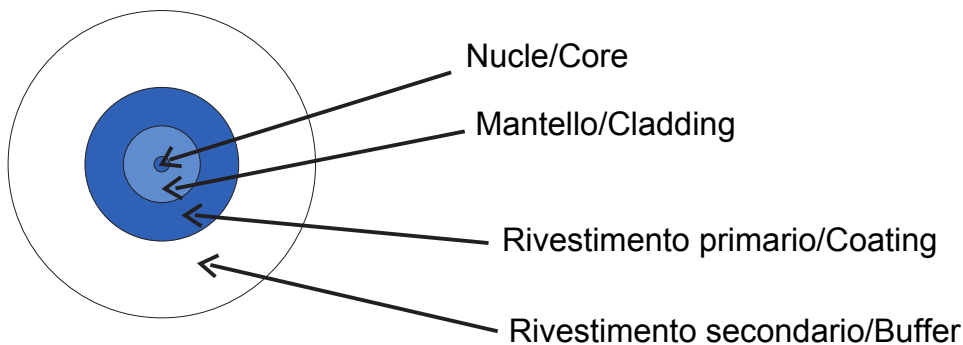

Sistem complet pentru conectarea și distribuția rețelelor LAN în medii rezidențiale și DIN sectorul terțiar.  
 Gama include soluții de fibră optică, panouri de perete, dulapuri de podea și produse de cablare DIN cupru.  
 Seria Data Center oferă toate produsele necesare pentru crearea unei infrastructuri multifuncționale de fibră optică pentru clădiri rezidențiale, în deplină conformitate cu toate indicațiile dictate de noile Linii directe ale celor 306-2 și Legea 164/14.

Categorie	Conector optic	Culoare cablu	Alb
Nr. fibre optice	1	Lungime	1 m
Ø manta	0,9 mm	Pentru conectori	SC/APC - SC/APC
Clasificare	G.657.A2 / B6_a2 Îndoire insensibilă	ØNucleu	9 µm
ØSchelet	125 µm	Înveliș extern	LSZH
Cablu	Strâns - OS2	Raza minimă de îndoire (DINamică)	25X Diametru cablu
Raza minimă de îndoire (statică)	15xDiametru cablu	Atenuare maximă (@1310 nm / @1550 nm)	0,35 / 0,2 dB/Km
Temperatura de lucru	De la -20°C la +60°C		

### DIMENSIONAL