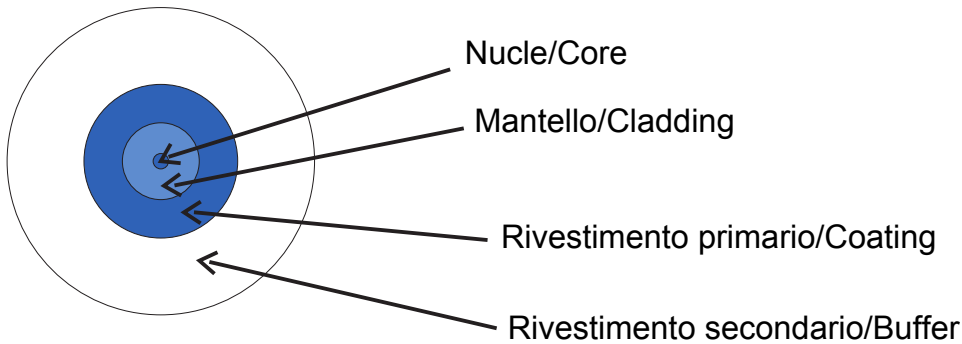

Sistem complet pentru conectarea și distribuția rețelelor LAN în medii rezidențiale și DIN sectorul terțiar.
 Gama include soluții de fibră optică, panouri de perete, dulapuri de podea și produse de cablare DIN cupru.
 Seria Data Center oferă toate produsele necesare pentru crearea unei infrastructuri multifuncționale de fibră optică pentru clădiri rezidențiale, în deplină conformitate cu toate indicațiile dictate de noile Linii directoare cei 306-2 și Legea 164/14.

Culoare cablu	Alb	Nr. fibre optice	1
Lungime	0,5 m	Ø manta	0,9 mm
Pentru conectori	SC/APC - SC/APC		

DIMENSIONAL

STANDARDS/APPROVALS