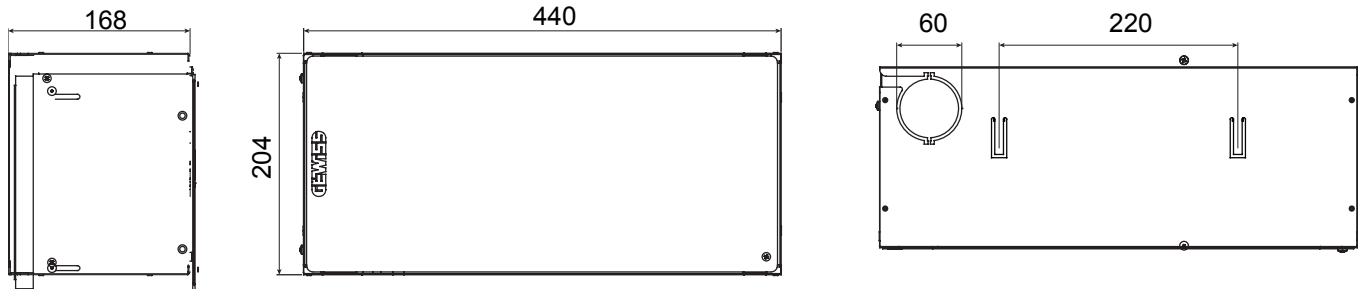

DIMENSIONAL