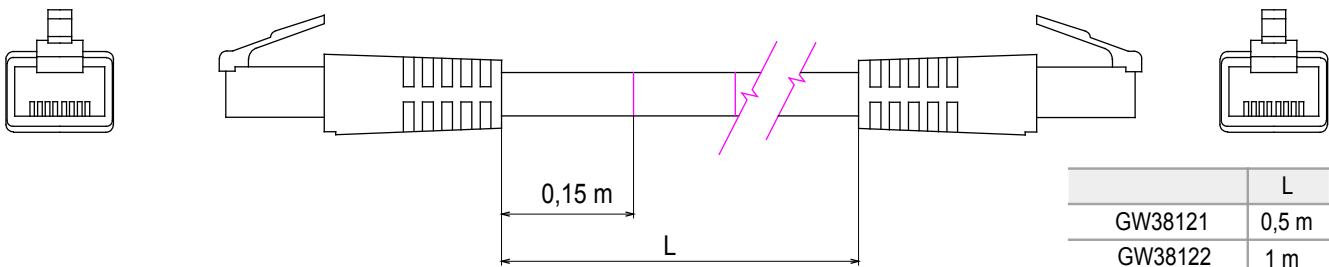

Sistem complet pentru conectarea și distribuția rețelelor LAN în zonele rezidențiale și terțiare. Gama include soluții de fibră optică, panouri de perete, dulapuri de podea și produse de cablare DIN cupru. Pentru a conecta rețelele de cupru, Data Center oferă conectori RJ45 și cuploare HDMI și USB potrivite pentru seria civilă GEWISS, cabluri de permutare și cabluri UTP și FTP, oferind flexibilitate la instalare și ușurință la cablare.

Categorie	Cordon de legătură	Descriere	RJ45 - RJ45
Categoria de utilizare	5e	Tip cabluri	FTP 24 AWG
Sistem	FTP	Lungime cablu	5 m
Culoare	Gri	Electrocod	2972

DIMENSIONAL

	L
GW38121	0,5 m
GW38122	1 m
GW38123	2 m
GW38124	5 m