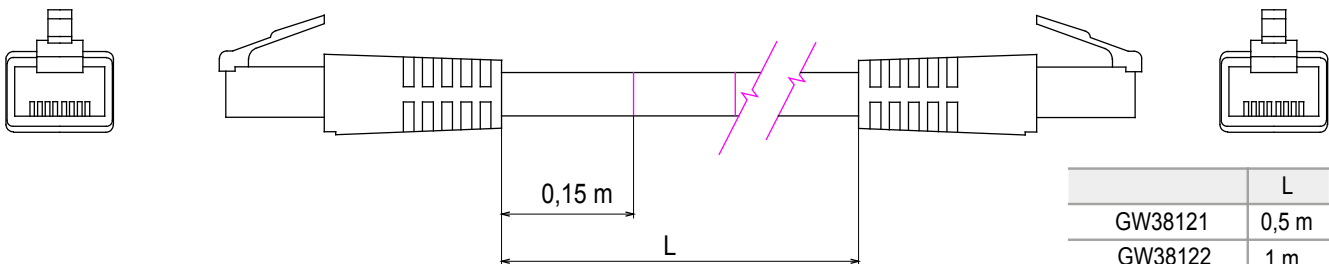

Sistem complet pentru conectarea și distribuția rețelelor LAN în zonele rezidențiale și terțiare. Gama include soluții de fibră optică, panouri de perete, dulapuri de podea și produse de cablare DIN cupru. Pentru a conecta rețelele de cupru, Data Center oferă conectori RJ45 și cuploare HDMI și USB potrivite pentru seria civilă GEWISS, cabluri de permutare și cabluri UTP și FTP, oferind flexibilitate la instalare și ușurință la cablare.

Categorie	Cordon de legătură	Descriere	RJ45 - RJ45
Categoria de utilizare	5e	Tip cabluri	FTP 24 AWG
Sistem	FTP	Lungime cablu	0.5 m
Culoare	Gri	Electrocod	2972

DIMENSIONAL

	L
GW38121	0,5 m
GW38122	1 m
GW38123	2 m
GW38124	5 m