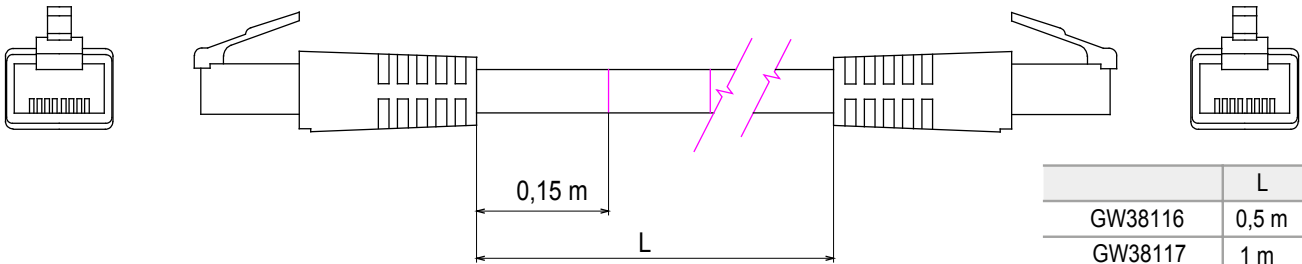

Sistem complet pentru conectarea și distribuția rețelelor LAN în zonele rezidențiale și terțiare. Gama include soluții de fibră optică, panouri de perete, dulapuri de podea și produse de cablare DIN cupru. Pentru a conecta rețelele de cupru, Data Center oferă conectori RJ45 și cuploare HDMI și USB potrivite pentru seria civilă GEWISS, cabluri de permutare și cabluri UTP și FTP, oferind flexibilitate la instalare și ușurință la cablare.

Categorie	Cordon de legătură	Descriere	RJ45 - RJ45
Categoria de utilizare	5e	Tip cabluri	UTP 24 AWG
Sistem	UTP	Lungime cablu	1 m
Culoare	Gri	Electrocod	2972

DIMENSIONAL

	L
GW38116	0,5 m
GW38117	1 m
GW38118	2 m
GW38118	5 m